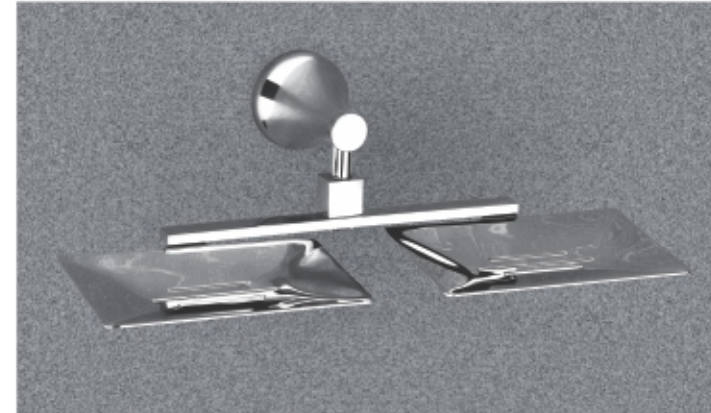

ST-08 • BRASS DUAL SOAP DISH
M.R.P ₹ 1550/-