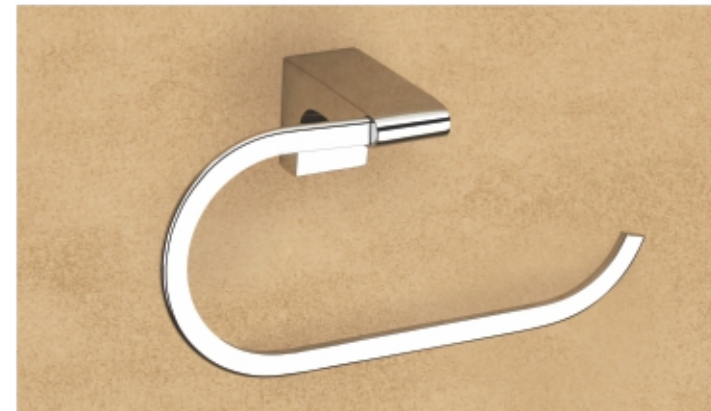

LU-15 • NAPKIN HOLDER
M.R.P. ₹ 1118/-