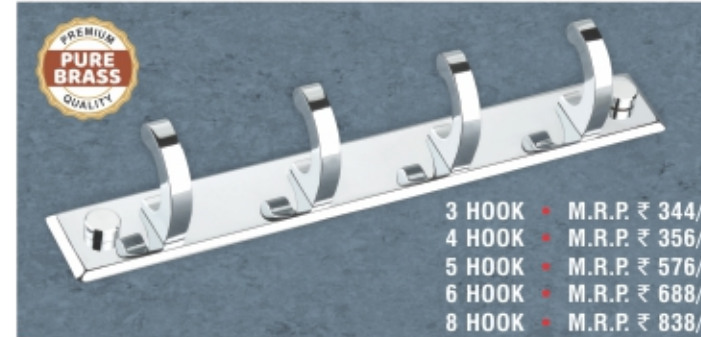

SI-05 • DOUBLE SOAP DISH  
M.R.P. ₹ 648/-

SI-13 • TOWEL RACK - M.R.P. ₹ 1838/-

## Bath Accessories

Ensuring Quality  
At Every Step...

BRASS GLASS CORNER  
(8MM GLASS) 09" x 09" • M.R.P. ₹ 1125/-  
12" x 12" • M.R.P. ₹ 1400/-

BRASS GLASS SHELF  
(8MM GLASS) 10" x 6" • M.R.P. ₹ 1410/-  
12" x 6" • M.R.P. ₹ 1450/-

BRASS HOOK RACK  
3 HOOK • M.R.P. ₹ 344/-  
4 HOOK • M.R.P. ₹ 356/-  
5 HOOK • M.R.P. ₹ 576/-  
6 HOOK • M.R.P. ₹ 688/-  
8 HOOK • M.R.P. ₹ 838/-

SHAMPOO RACK  
M.R.P. ₹ 1225/-

TOWEL RACK SINGLE SHELF  
M.R.P. ₹ 1914/- W-460 D-250 H-265