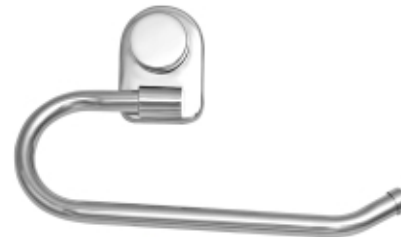

DI-11 • NAPKIN RING  
M.R.P. ₹ 333/-

DI-12 • NAPKIN RING  
M.R.P. ₹ 333/-

DI-13 • TOWEL RACK - M.R.P. ₹ 2055/-

## Silver Series

SI-01 • SOAP DISH  
M.R.P. ₹ 298/-

SI-02 • ROBE HOOK  
M.R.P. ₹ 230/-

SI-03 • TOOTH BRUSH HOLDER  
M.R.P. ₹ 420/-

SI-04 • NAPKIN RING  
M.R.P. ₹ 325/-

SI-06 • TOWEL ROD 18" - M.R.P. ₹ 528/-  
SI-07 • TOWEL ROD 24" - M.R.P. ₹ 563/-

SI-05 • DOUBLE SOAP DISH  
M.R.P. ₹ 648/-

SI-13 • TOWEL RACK - M.R.P. ₹ 1838/-