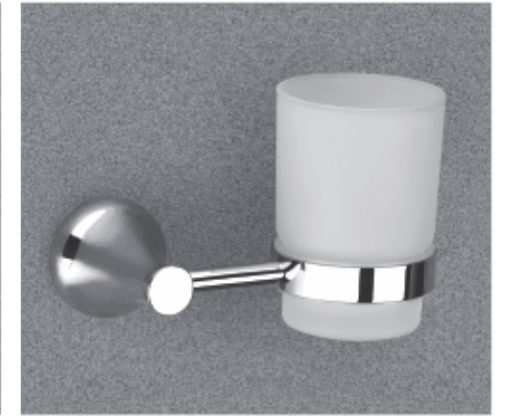

**ST-06** • GLASS SOAP DISH  
M.R.P ₹ 876/-

**ST-03** • TOWEL ROD 18" - M.R.P ₹ 1100/-  
**ST-04** • TOWEL ROD 24" - M.R.P ₹ 1138/-

**ST-18** • ROBE HOOK  
M.R.P ₹ 526/-

**ST-16** • WITHOUT FLEP - ₹ 1325/-  
**ST-17** • WITH FLEP - ₹ 1450/-