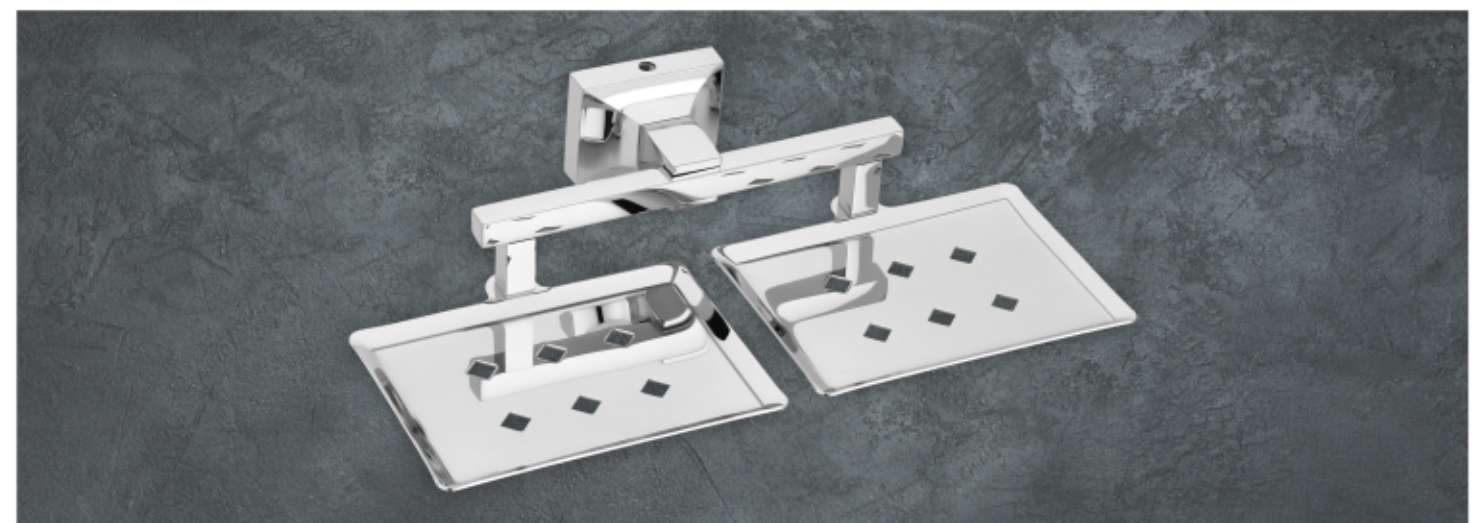

SS-11 • DOUBLE SOAP DISH (S.S. 304)
M.R.P ₹ 1111/-