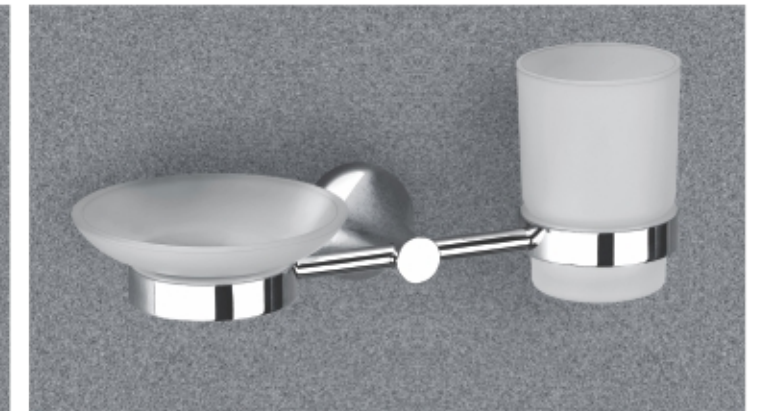

**ST-11** • TOOTH BRUSH HOLDER  
M.R.P ₹ 906/-

**ST-08** • BRASS DUAL SOAP DISH  
M.R.P ₹ 1550/-

**ST-013** • LIQUID SOAP DISPENSER (ROUND)  
M.R.P ₹ 1050/-

**ST-15** • NAPKIN HOLDER  
M.R.P ₹ 1026/-

**ST-19** • GLASS SOAP DISH & TOOTH BRUSH HOLDER (COMBO) • M.R.P ₹ 1412/-