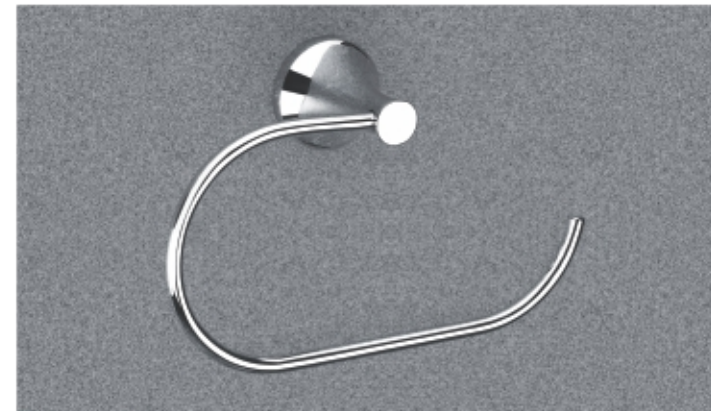

ST-15 • NAPKIN HOLDER
M.R.P ₹ 1026/-