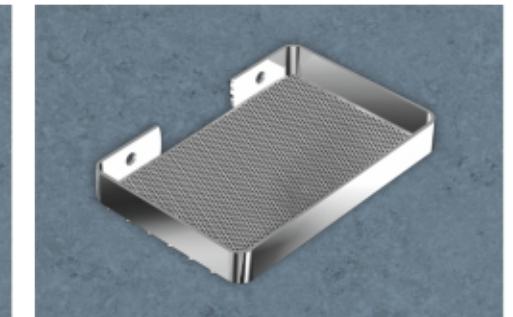

## Bath Accessories

Ensuring Quality  
At Every Step...

BRASS GLASS CORNER  
(8MM GLASS) 09" x 09" • M.R.P. ₹ 1125/-  
12" x 12" • M.R.P. ₹ 1400/-

BRASS GLASS SHELF  
(8MM GLASS) 10" x 6" • M.R.P. ₹ 1410/-  
12" x 6" • M.R.P. ₹ 1450/-

BRASS HOOK RACK  
3 HOOK • M.R.P. ₹ 344/-  
4 HOOK • M.R.P. ₹ 356/-  
5 HOOK • M.R.P. ₹ 576/-  
6 HOOK • M.R.P. ₹ 688/-  
8 HOOK • M.R.P. ₹ 838/-

SHAMPOO RACK  
M.R.P. ₹ 1225/-

TOWEL RACK SINGLE SHELF  
M.R.P. ₹ 1914/- W-460 D-250 H-265

DRESS & TOWEL RACK  
M.R.P. ₹ 2784/- W-610 D-254 H-154

SHOP DISH FLAT TYPE With Perforated Bottom  
M.R.P. ₹ 411/- W-150 D-100 H-25

LAUNDRY BASKET W-300 D-380 H-430  
M.R.P. ₹ 2602/-

TOILET BRUSH HOLDER  
M.R.P. ₹ 1042/- W-150 D-125 H-305