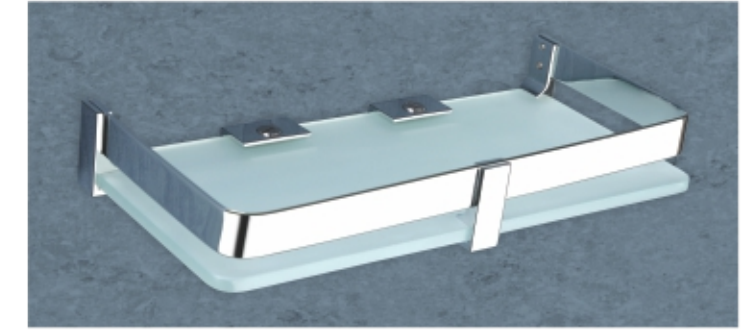

BRASS GLASS SHELF
(8MM GLASS) 10" x 6" • M.R.P. ₹ 1410/-
12" x 6" • M.R.P. ₹ 1450/-